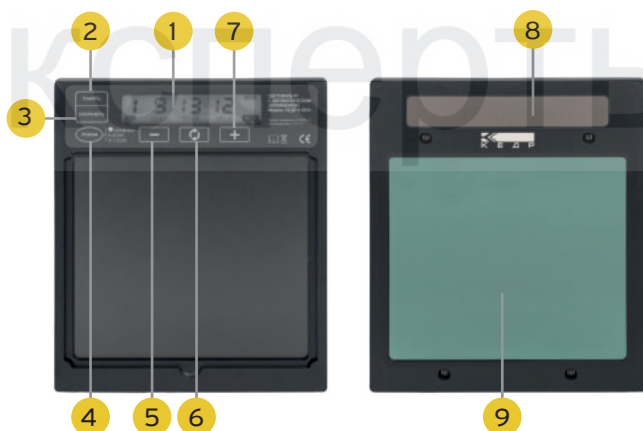

» **Цифровые настройки** – маска КЕДР К-804 EXPERT имеет светофильтр с цифровым блоком настроек и наглядным дисплеем. Это позволяет максимально точно и удобно установить параметры работы светофильтра.

» **Режим памяти** - все выставленные настройки светофильтра можно сохранять в ячейки памяти (9 ячеек) для быстрого переключения между режимами работы.

Арт. 8018677 (черная)

технические характеристики

поле обзора, мм	98x87 (увеличенное)
размер картриджа, мм	114x133x9
независимые дуговые сенсоры, шт.	4
оптический класс светофильтра	1/1/1/1
реальное время включения, сек.	0.00003
диапазон степени затемнения	DIN4/5-8/9-13
время задержки просветления, сек.	0.1-2.0
режим «шлифовки»	+
ячейки памяти	9
сменная литиевая батарейка, шт	2
многоступенчатый индикатор заряда батареи	+

особенности светофильтра

1. Цифровой дисплей
2. Кнопка выбора ячейки памяти
3. Кнопка сохранения в память
4. Выбор режима работы
5. Уменьшение значения параметра
6. Переключение между параметрами
7. Увеличение значения параметра
8. Фотоэлемент
9. Светофильтр