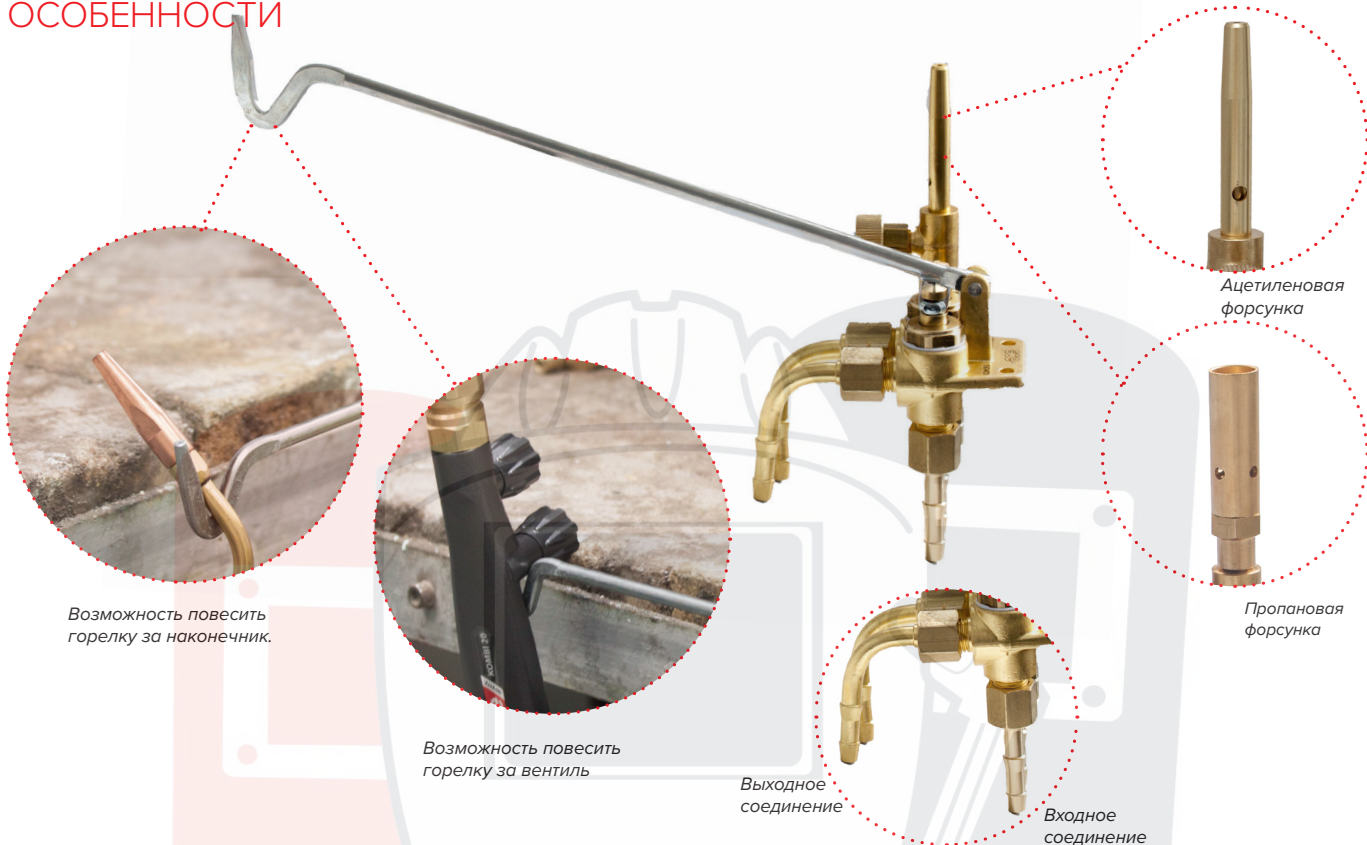

ОСОБЕННОСТИ

ДОСТУПНЫЕ МОДЕЛИ

Артикул	Газ	Соединение	Предыдущий артикул
F22510002	Ацетилен	G3/8"LH; G1/4"	0767763
			0767916
			66390
F22510003	Пропан	G3/8"LH; G1/4"	0767915
			0767917
F160106	Ацетилен	M16x1,5; M16x1,5LH	Ацетилен F160106

Сведения о других доступных моделях можно получить, обратившись в ближайший отдел продаж компании GCE.

Наименование	Кол-во
Устройство для экономии газа	1
Входная гайка и штуцер G3/8"LH	1
Входная гайка и штуцер G1/4"	1
Выходная гайка и штуцер G3/8"LH	1
Выходной штуцер G3/8"LH	1
Выходная гайка и штуцер G1/4"	1