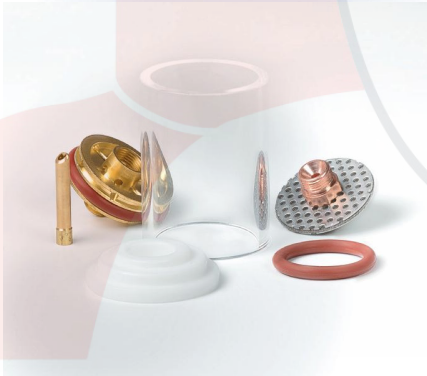

Start Custom Set 1
(9/20 TIG GAS LENS 2.4MM 2P8GS1 19.5x32.5L)

Start Custom Set 2
(9/20 TIG L GAS LENS 2.4MM 2P18GS2LD2 35*32.5L)

Start Custom Set 3
(9/20 TIG L GAS LENS 2.4MM 4P18GS2LD3 35*47L)

Start Custom Set 4
(9/20 TIG L GAS LENS 2.4MM E953NQCEN)

Start Custom set 5
(под вольфрамовый электрод Ø2.4)

НАБОРЫ CUSTOM SET 9/20

SWARMA

Эксперты в сварке

Start Custom set 6
(под вольфрамовый электрод Ø2.4)

Start Custom set 7
(под вольфрамовый электрод Ø2.4)

Сопло Держатель цанги Цанга Кольцо Заглушка

НАБОР TIG (TS 9-20-24-25)
Start Custom Set 9
Артикул: STTN0009

- затрушка длинная - 1 шт.
- затрушка средняя - 1 шт.
- затрушка короткая - 1 шт.
- цанга короткая Ø1,6 мм - 2 шт.
- цанга короткая Ø2,4 мм - 2 шт.
- сопло газ линза короткая №7 - 1 шт.
- сопло газ линза короткая №8 - 1 шт.
- прозрачное сопло газ л. корот. Ø15 мм-1 шт.
- прозрачное сопло газ л. корот. Ø20 мм-1 шт.
- держатель цанги газ л. корот. Ø1,6 мм-1 шт.
- держатель цанги газ л. корот. Ø2,4 мм-1 шт.
- уплотнительное кольцо - 6 шт.
- изолятор для газ линзы - 1 шт.

НАБОР TIG (TS 17-18-26)
Start Custom Set 18
Артикул: STTN0018

- сопло керамическое Ø6,5 №4 - 2 шт.
- затрушка длинная - 1 шт.
- затрушка короткая - 1 шт.
- цанга Ø2,4 - 1 шт.
- цанга Ø2,0 - 1 шт.
- цанга Ø3,2 - 1 шт.
- цанга Ø1,6 - 1 шт.
- цанга Ø4,0 - 1 шт.
- держатель цанги для горелки Ø1,6 мм-1 шт.
- держатель цанги для горелки Ø2,0 мм-1 шт.
- держатель цанги для горелки Ø2,4 мм-1 шт.
- держатель цанги для горелки Ø3,2 мм-1 шт.
- держатель цанги для горелки Ø4,0 мм-1 шт.